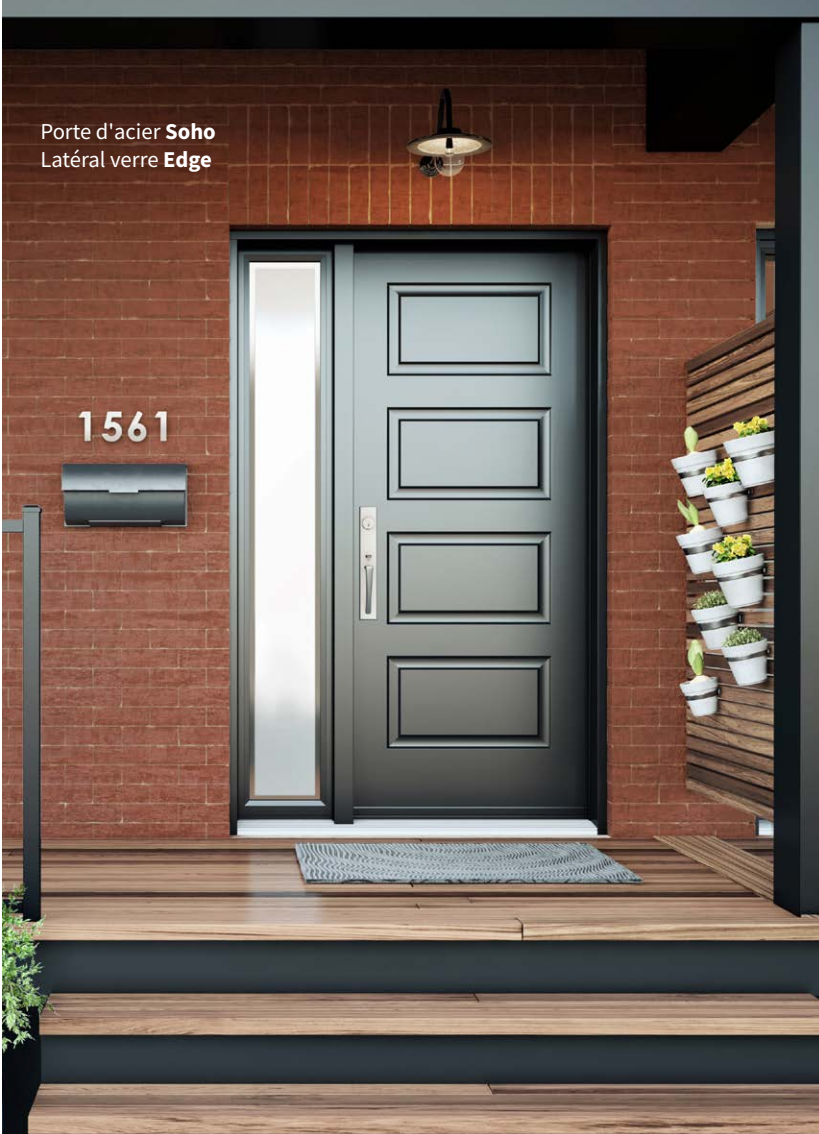

Porte d'acier **Soho**
Latéral verre **Edge**

Collection Shaker

Avec le style Shaker, la sobriété prime et le superflu est éliminé. Cette collection vous offre des modèles d'une simplicité rafraîchissante au look actualisé.