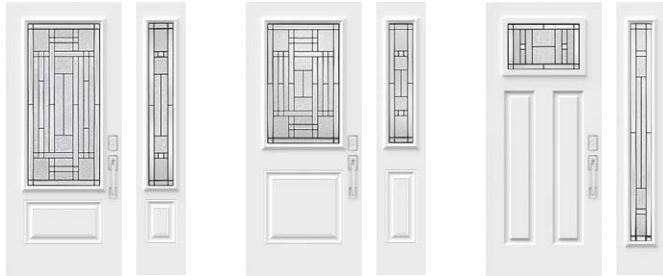

 Disponible sur mesure

 Impostes et latéraux — S'agence au verre au fini sablé

Porte d'acier **London**
Verre **Distinction**

Verre **Distinction**

22"×64" / 7"×64"

22"×48" / 8"×48"

22"×36" / 8"×36"

 Autres formats disponibles — 20"×64", 21 5/8"×9 3/4" demi-lune

 Textures — **1** Fini sablé, **2** Rainures polies

 Disponible sur mesure

 Impostes et latéraux — S'agence au verre au fini sablé

Vitrail **Attraction**

22"×48" / 8"×48"

22"×36" / 8"×36"

22"×14⁷/₁₆" / 7"×64"