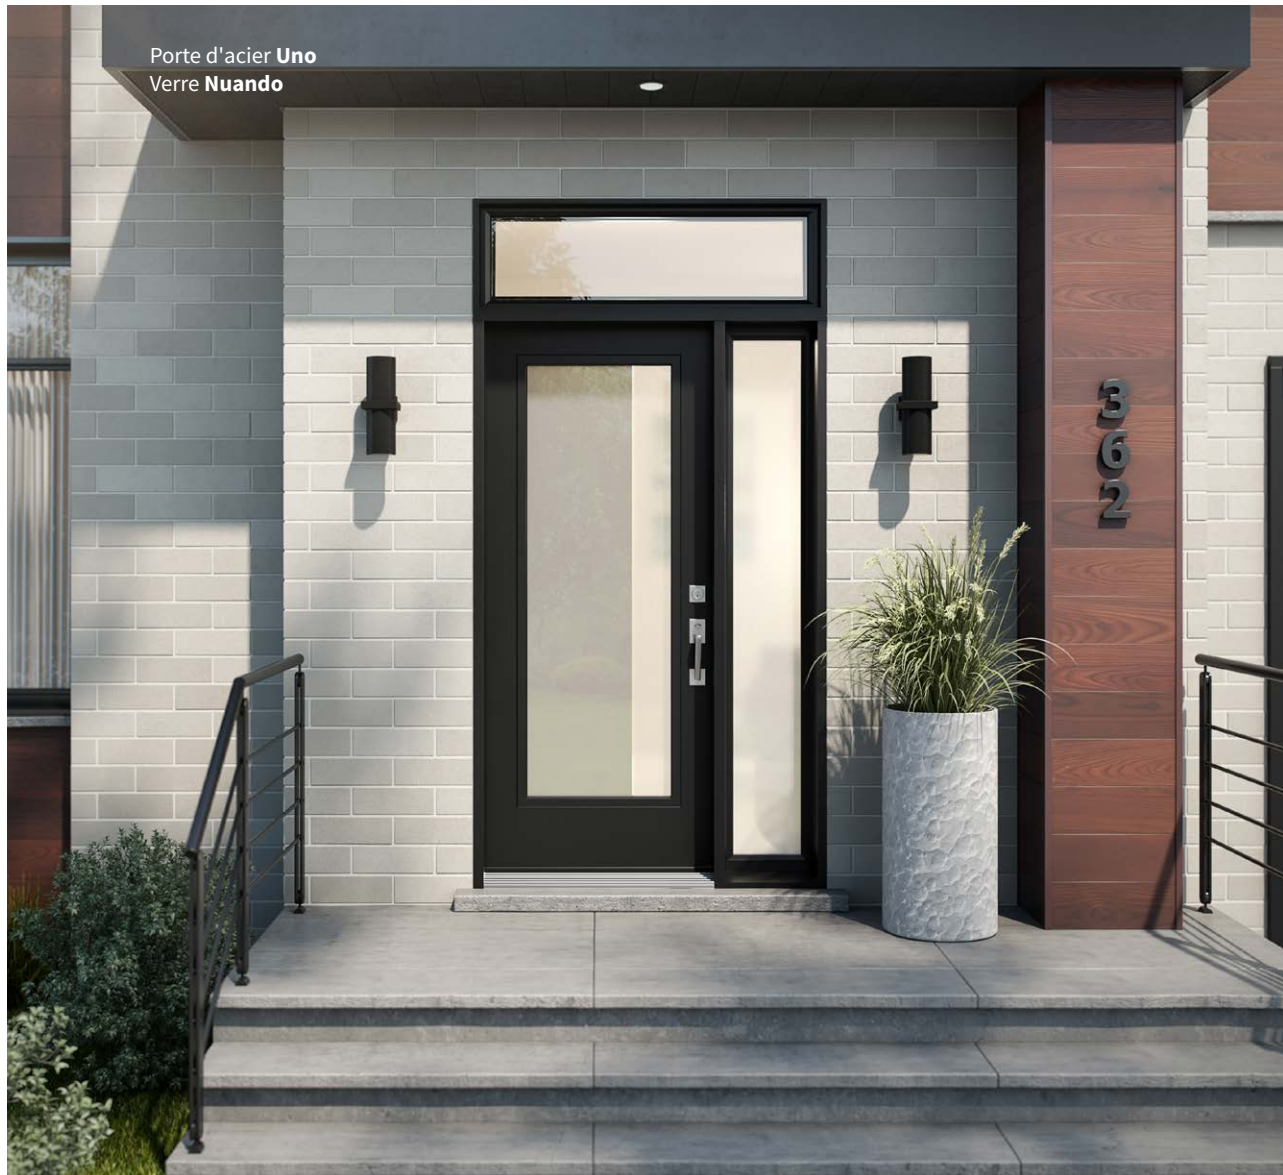

Verre **Nuando**

Textures — **1** Fini sablé gris, **2** Verre clair, **3** Fini sablé

Impostes et latéraux — S'agence au verre au fini sablé

Disponible en versions droite ou gauche (vu de l'extérieur)