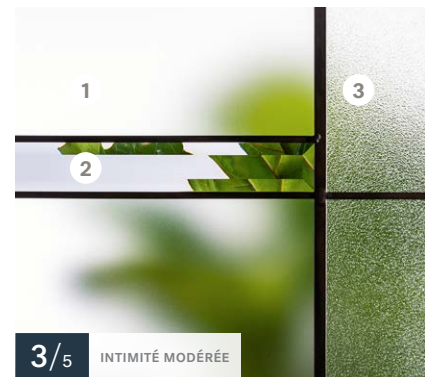

▮ Impostes et latéraux — S'agence au verre au fini sablé

Porte d'acier **Uno**
Vitrail **Belmont**

Vitrail **Belmont**

22"×64" / 7"×64"

22"×48" / 8"×48"

Baguettes — ● Patinées plates

Textures — 1 Verre satiné, 2 Verre gris biseauté, 3 Verre Pinhead

○ Disponible sur mesure

▮ Impostes et latéraux — S'agence au verre au fini satiné

Porte d'acier **Uno**
Verre **Kira**

Verre **Kira**

22"×64" / 7"×64"

22"×48" / 13 1/8"×79"

22"×17"

 Autres formats disponibles — 22"×36", 22"×12"