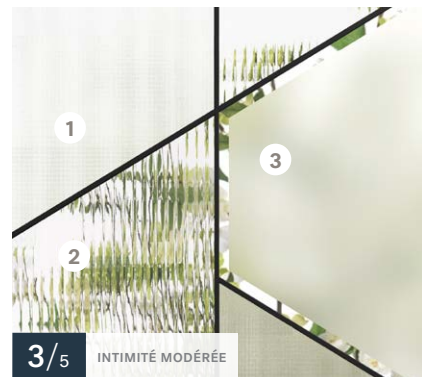

 Impostes et latéraux — S'agence au verre au fini sablé

Verre **Nuando**

22"×64" droite

22"×64" gauche

22"×48" droite

22"×48" gauche

 Textures — **1** Fini sablé gris, **2** Verre clair, **3** Fini sablé

 Impostes et latéraux — S'agence au verre au fini sablé

 Disponible en versions droite ou gauche (vu de l'extérieur)

Porte d'acier **Uno**
Vitrail **Boléro**

Vitrail **Boléro**

22"×64"

22"×48"

Baguettes — ● Patinées plates

Textures — 1 Verre satiné, 2 Verre Wide Reed,
3 Verre satiné biseauté

Impostes et latéraux — S'agence au verre au fini satiné

Portes d'acier **Uno**
Verre **Équation** droite et gauche

Verre **Équation**

22"×64" droite / 7"×64" 22"×48" droite / 8"×48" 22"×36" droite / 8"×36"