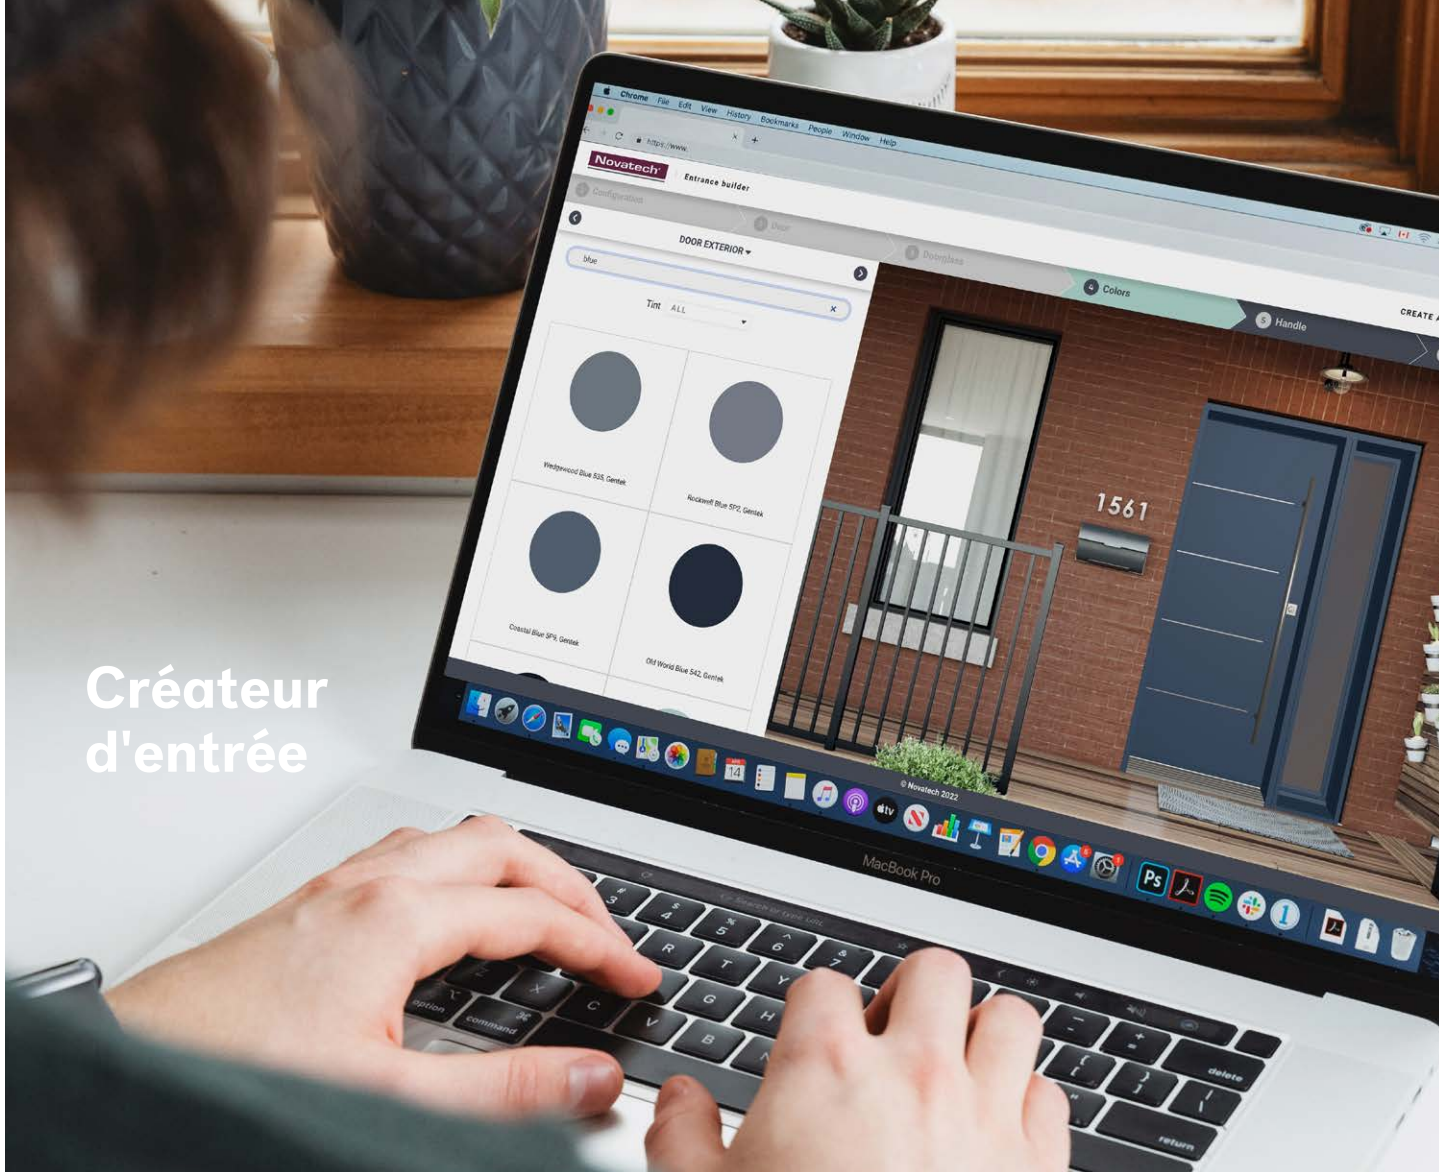

Portes d'entrée
COLLECTION
2025

Guide de style

Isothermic
Portes et fenêtres

Créateur d'entrée

Créez votre porte

Créez la porte de vos rêves en quelques étapes simples, voyez-la sous tous les angles, et confirmez son agencement avec une photo de votre maison. Vous y trouverez tous les outils pour réussir votre projet d'entrée.

 groupenovatech.com

Rencontrez notre designer

Prenez rendez-vous avec un de nos designers qui verra votre demeure avec un oeil nouveau et pourra vous aider à réaliser l'entrée de vos rêves. Du modèle de porte à sa couleur, en passant par le style de poignée, nos experts pourront vous guider dans vos choix.