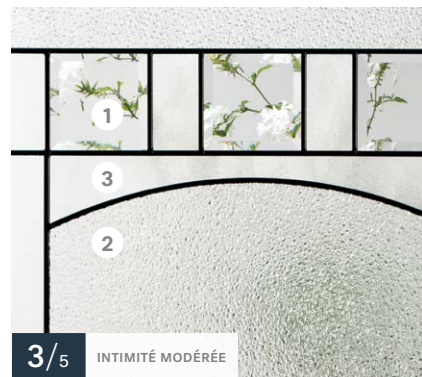

Textures — **1** Verre clair biseauté, **2** Verre Chinchilla, **3** Verre Diamanté

Disponible sur mesure

Impostes et latéraux — S'agence au verre Chinchilla