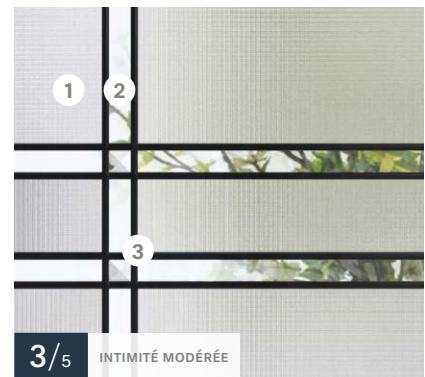

Textures — **1** Verre Screen, **2** Verre clair,
3 Verre clair biseauté

Disponible sur mesure

Impostes et latéraux — S'agence au verre Screen