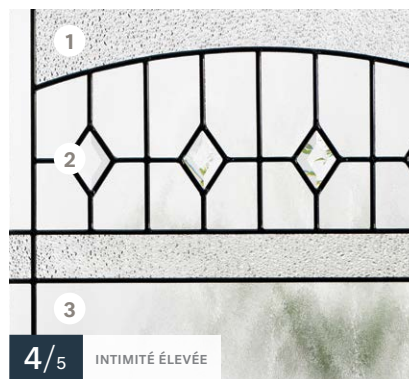

 Impostes et latéraux — S'agence au verre clair

Porte d'acier **Victoria**
Vitrail **Liano**

Vitrail **Liano**

22"×48" / 8"×48"

22"×36" / 8"×36"

22"×14 7/16"

Baguettes — ● Patinées

Textures — 1 Verre Diamanté, 2 Verre clair biseauté, 3 Verre Chinchilla

🌀 Disponible sur mesure

🚪 Impostes et latéraux — S'agence au verre Chinchilla

Porte d'acier **Orléans**
Vitrail **Bistro**

Vitrail **Bistro**

22"×48" / 8"×48"

22"×36" / 8"×36"

22"×14⁷/₁₆" / 7"×64"

 Autres formats disponibles — 22"×64", 22"×17", 22"×9"