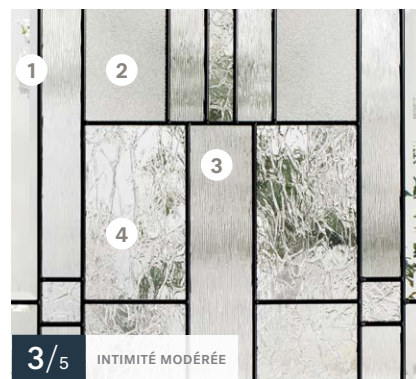

Textures — 1 Verre Sydney, 2 Verre Baroque noir, 3 Verre Pinhead, 4 Verre noir, 5 Verre Chord

Disponibles sur mesure

Impostes et latéraux — S'agence au verre Pinhead

Porte d'acier **Orléans**
Vitrail **Cachet**

Vitrail **Cachet**

22"×48" / 8"×48"

22"×36" / 8"×36"

22"×14⁷/₁₆" / 7"×64"

 Autres formats disponibles — 22"×64", 22"×17", 22"×9" cambré, demi-lune, 13⁷/₈"×79"

Baguettes — ● Zinc ● Patinées

3/5 INTIMITÉ MODÉRÉE

 Textures — **1** Verre clair biseauté, **2** Verre Pinhead, **3** Verre Chord, **4** Verre Krinkle

 Disponible sur mesure

 Impostes et latéraux — S'agence au verre Pinhead

Verre **Louisbourg**

NOUVEAU

22"×80" 22"×64" / 7"×64" 22"×48" / 8"×48" 22"×36" / 8"×36"