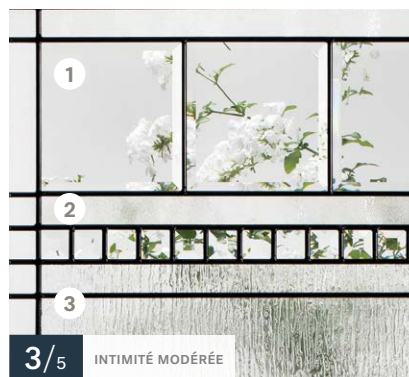

🌀 Disponible sur mesure

🚪 Impostes et latéraux — S'agence au verre Chinchilla

Porte d'acier **Orléans**
Vitrail **Bistro**

Vitrail **Bistro**

22"×48" / 8"×48"

22"×36" / 8"×36"

22"×14⁷/₁₆" / 7"×64"

 Autres formats disponibles — 22"×64", 22"×17", 22"×9"

Baguettes — ● Zinc ● Patinées

 Textures — **1** Verre clair biseauté, **2** Verre Chinchilla, **3** Verre Diamanté

 Disponible sur mesure

 Impostes et latéraux — S'agence au verre Chinchilla

Porte d'acier **Orléans**
Vitrail **Chanelle**

Vitrail **Chanelle**

22"×48" / 8"×48"

22"×36" / 8"×36"

22"×14 7/16"

Autres formats disponibles — 22"×64", 22"×17"

Baguettes — ● Patinées

3/5 INTIMITÉ MODÉRÉE

Textures — **1** Verre clair biseauté, **2** Verre Chinchilla, **3** Verre Niagara

Disponibles sur mesure

Impostes et latéraux — S'agence au verre Niagara

Porte d'acier **Orléans**
Vitrail **Mistral**

Vitrail **Mistral**

22"×64" / 7"×64"

22"×48" / 8"×48"

22"×36"

Autres formats disponibles — 22"×17", 22"×14⁵/₁₆", 8"×36", 13⁵/₁₆"×79"