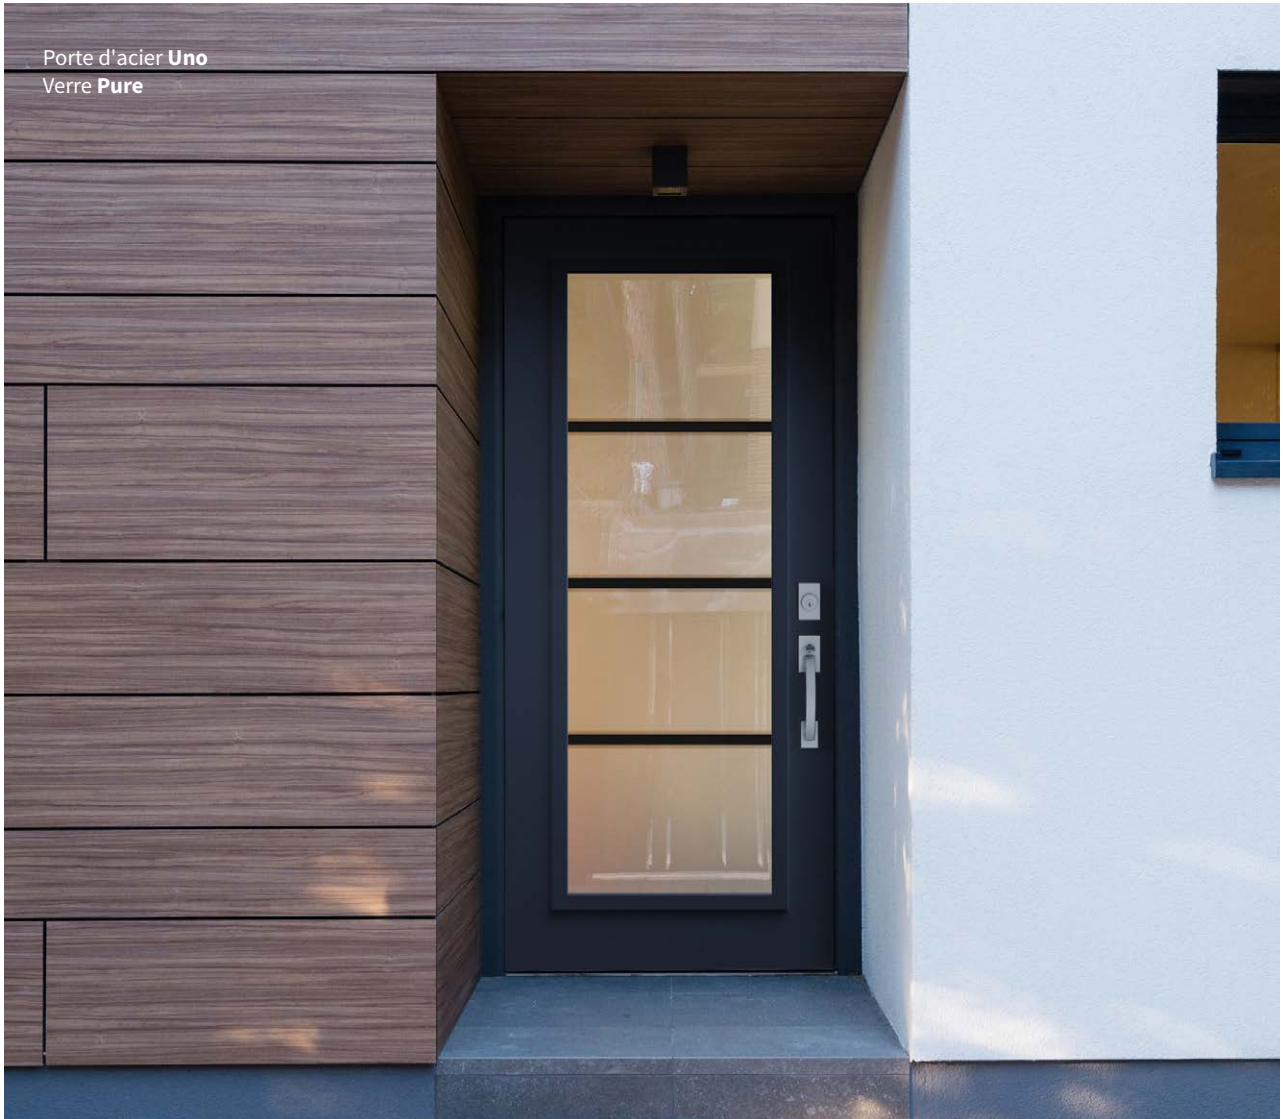

Porte d'acier **Uno**
Verre **Pure**