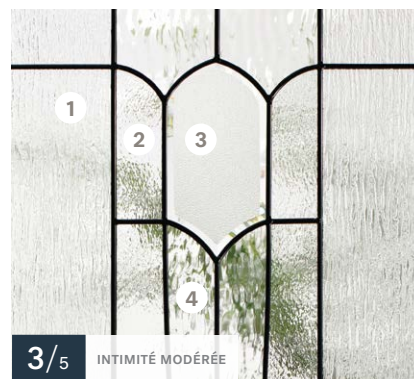

Vitrail **Chanelle**

22"×48" / 8"×48"

22"×36" / 8"×36"

22"×14 7/16"

Autres formats disponibles — 22"×64", 22"×17"

Baguettes — ● Patinées

3/5 INTIMITÉ MODÉRÉE

Textures — **1** Verre clair biseauté, **2** Verre Chinchilla, **3** Verre Niagara

Disponibles sur mesure

Impostes et latéraux — S'agence au verre Niagara

Porte d'acier **Orléans**
Vitrail **Mistral**

Vitrail **Mistral**

22"×64" / 7"×64"

22"×48" / 8"×48"

22"×36"

Autres formats disponibles — 22"×17", 22"×14⁵/₁₆", 8"×36", 13⁵/₁₆"×79"

Baguettes — ● Zinc ● Patinées

3/5 INTIMITÉ MODÉRÉE

Textures — 1 Verre Niagara, 2 Verre petit-martelé, 3 Verre Pinhead biseauté, 4 Verre Sydney

Disponibles sur mesure

Impostes et latéraux — S'agence au verre Pinhead