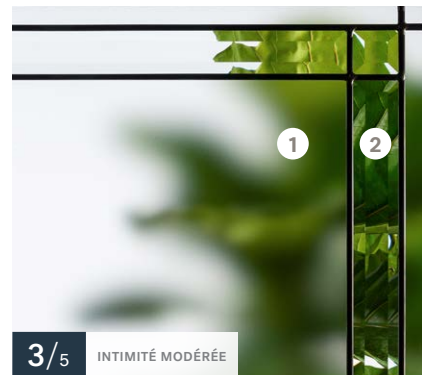

Portes d'acier **Orléans**
Vitrail **Winchester**

Vitrail **Winchester**

22"×64" / 7"×64"

22"×48" / 8"×48"

22"×36" / 8"×36"

 Autres formats disponibles — 22"×17", 22"×14⁷/₁₆"

Baguettes — ● Patinées

 Textures — 1 Verre satiné, 2 Verre clair biseauté

 Disponible sur mesure

 Impostes et latéraux — S'agence au verre au fini satiné

Porte d'acier **Soho**
Verre **Verso**

Verre **Verso**

22"×64" / 7"×64"

22"×48" / 8"×48"

22"×36" / 8"×36"

-  Textures — **1** Fini sablé, **2** Rainures polies
-  Disponible sur mesure
-  Impostes et latéraux — S'agence au verre au fini sablé