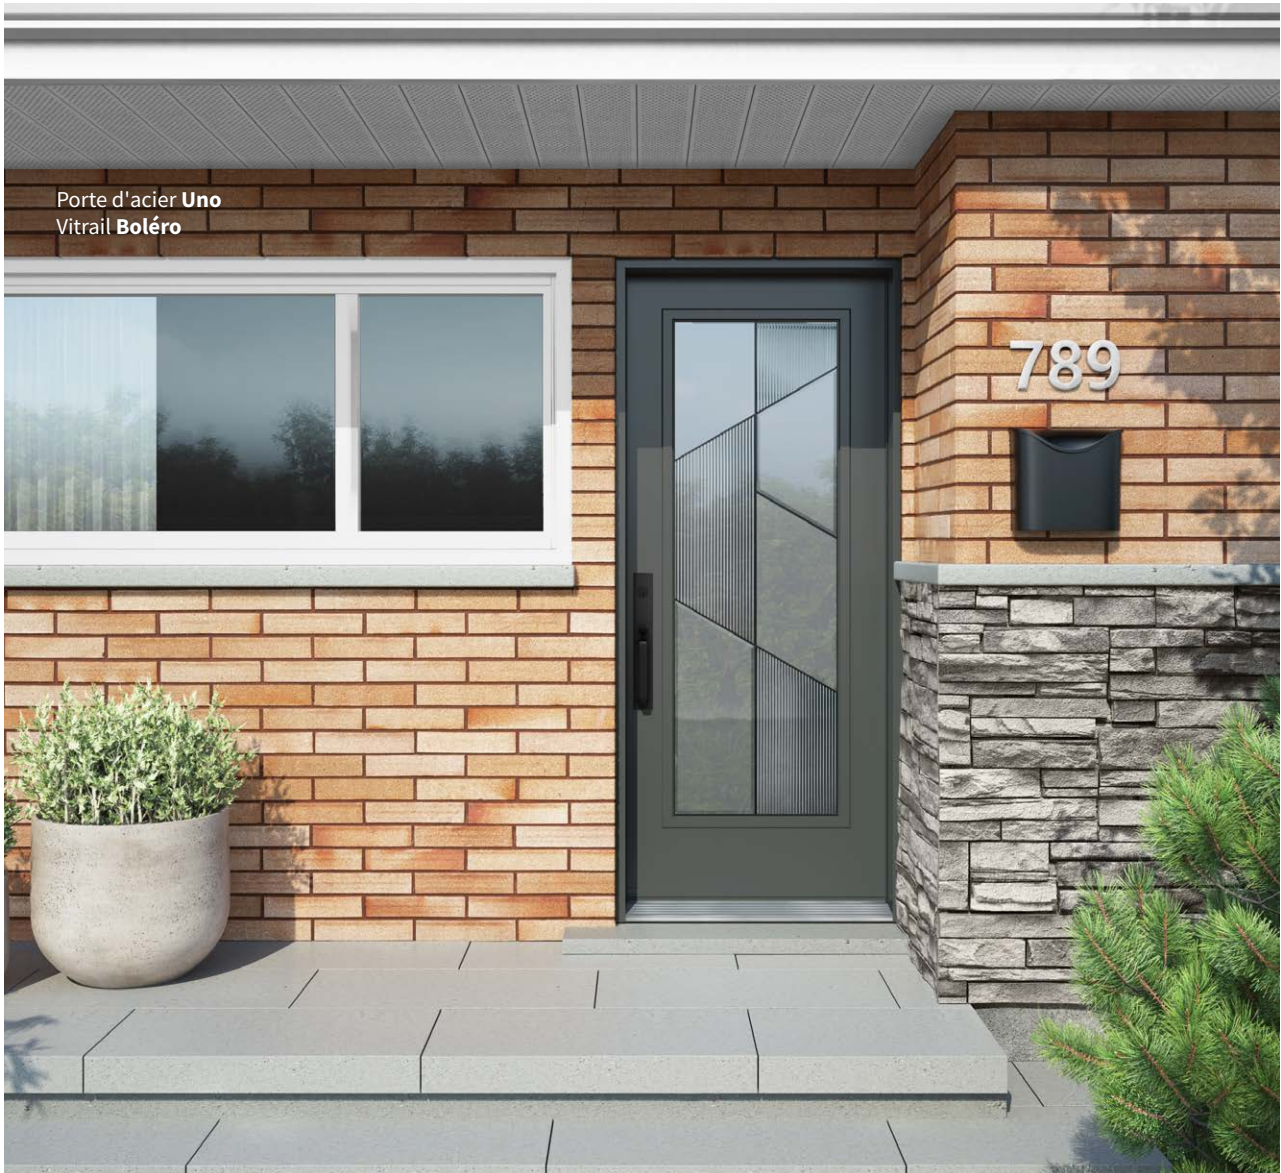

 Disponible en versions droite ou gauche (vu de l'extérieur)

Porte d'acier **Uno**
Vitrail **Boléro**

Vitrail **Boléro**

22"×64"

22"×48"

Baguettes — ● Patinées plates

Textures — 1 Verre satiné, 2 Verre Wide Reed,
3 Verre satiné biseauté