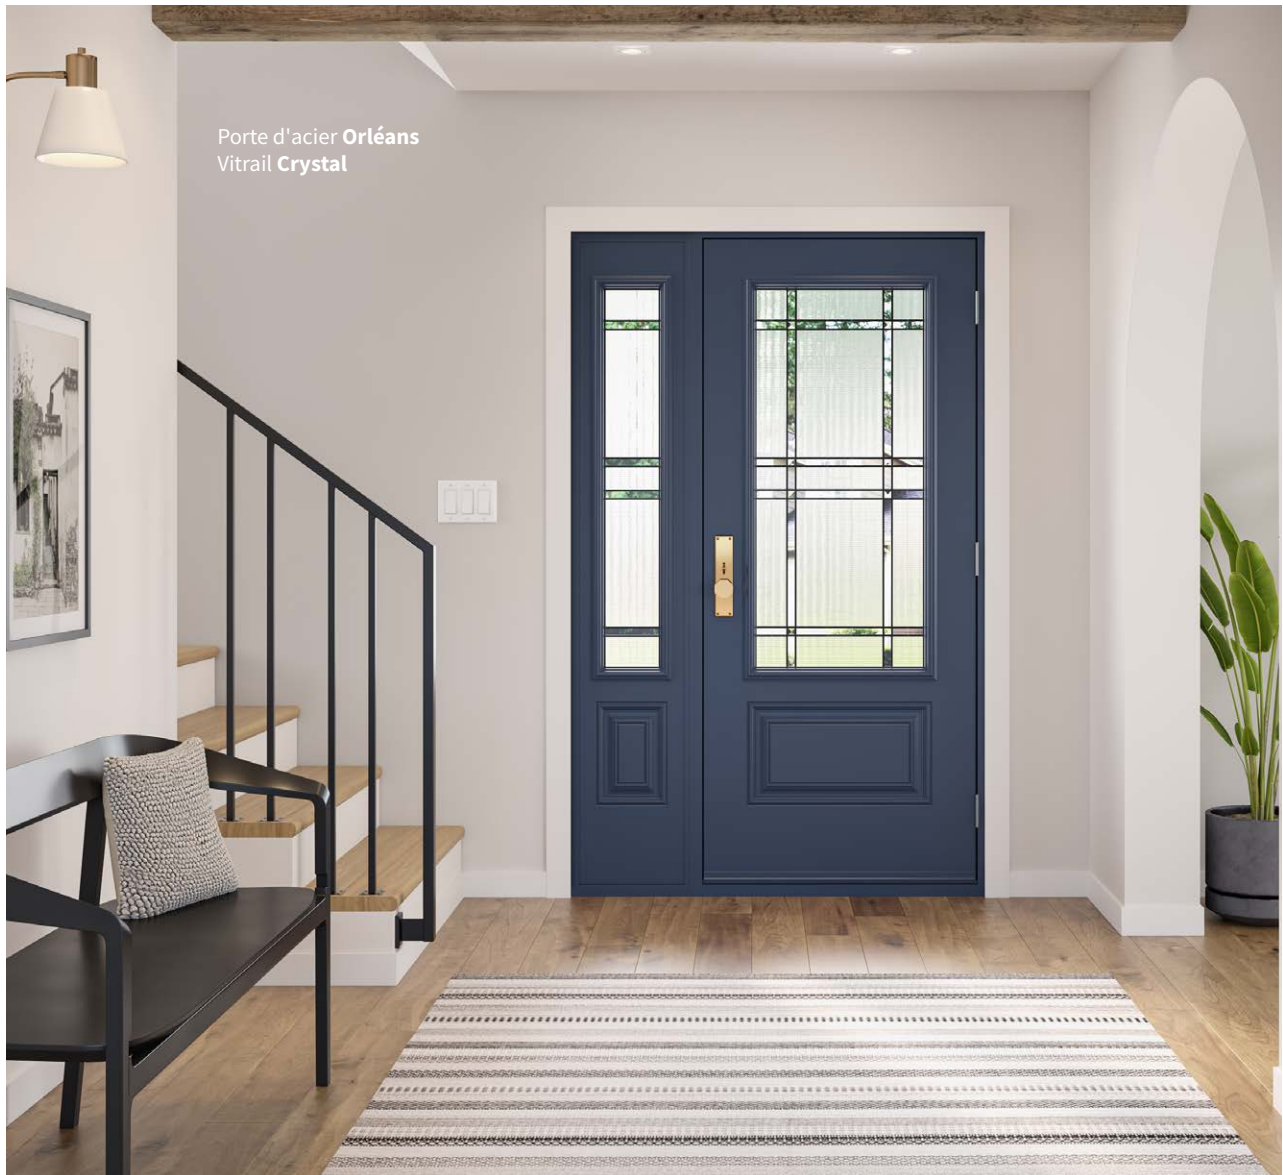

Verre **Balance**

NOUVEAU

22"×80"

22"×64" / 7"×64"

22"×48" / 8"×48"

22"×36" / 8"×36"

 Autres formats disponibles — 22"×17", 22"×14⁷/₁₆", 8"×80"

 Textures — **1** Fini sablé, **2** Lignes claires

 Impostes et latéraux — S'agence au verre fini sablé

Porte d'acier **Orléans**
Vitrail **Crystal**

Vitrail **Crystal**

22"×64" / 7"×64"

22"×48" / 8"×48"

22"×36" / 8"×36"

 Autres formats disponibles — 22"×17", 22"×14 7/16"